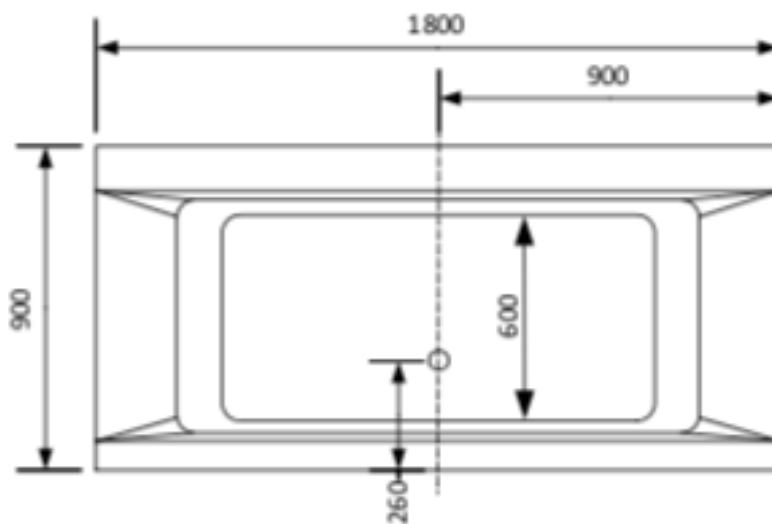

MÅTTSKISS MIAMI

1800 MM X 900 MM

BADKAR

DIMENSIONER (MM)

FOTPLACERING (MM)