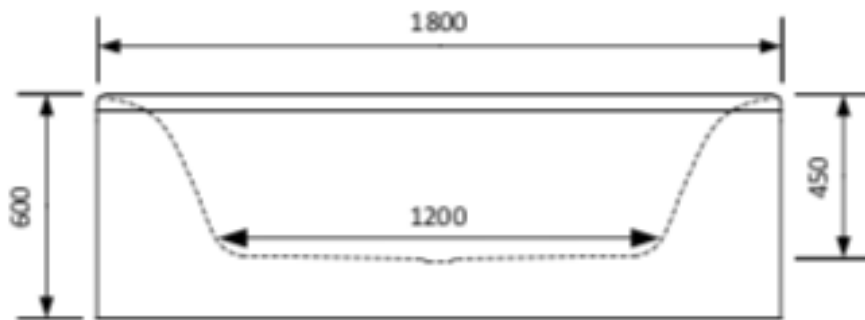

MÅTTSKISS MIAMI

1800 MM X 900 MM

BADKAR

DIMENSIONER (MM)

FOTPLACERING (MM)